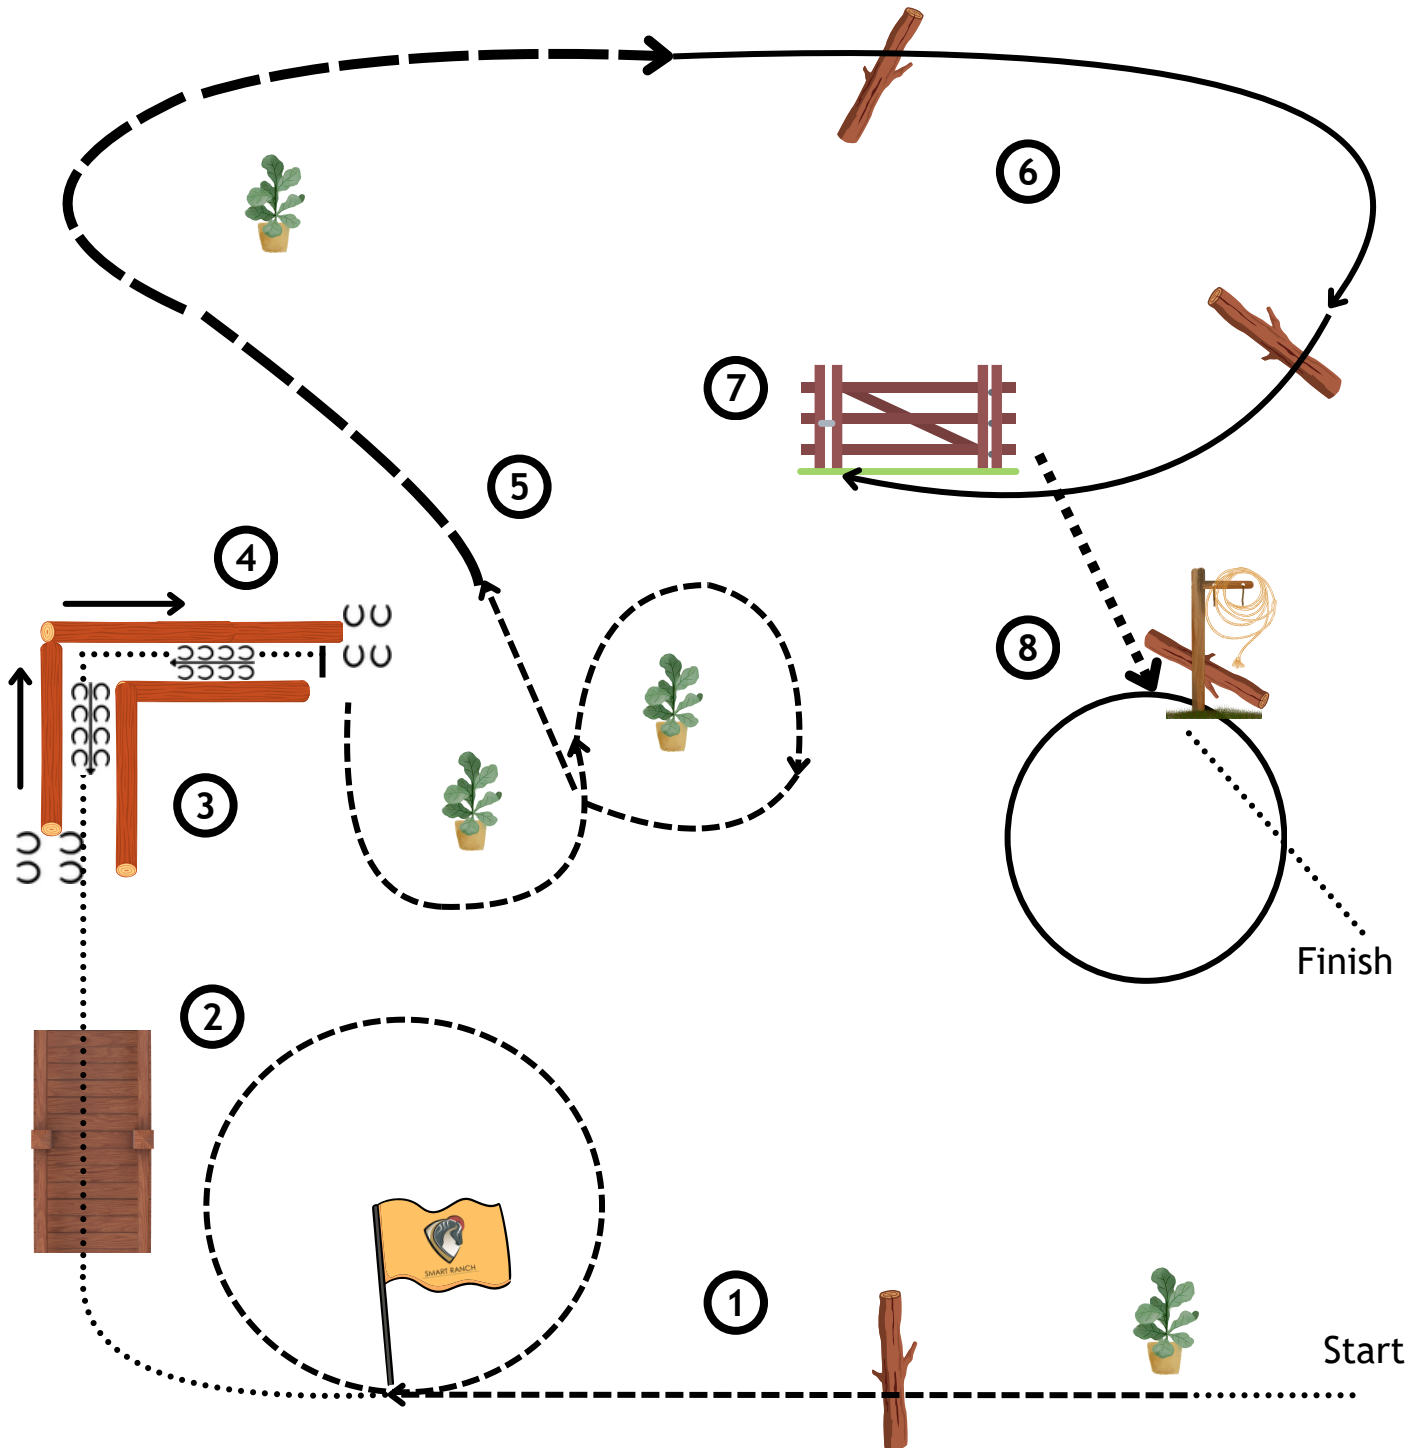

[T/1-6]

SMART RANCH

ALL-IN-ONE show

Ranch Riding Challenge

Show Date: 05/07-06-2026

- | | |
|---|---|
| 1. Klus | 1. Trot |
| 2. Prodloužený klus serpentýnou až k brance, zastavit | 2. Extended trot serpentine and up to gate, stop |
| 3. Branka levou rukou | 3. Work gate left hand |
| 4. Sebraný pravý cval, prodloužený cval, sebraný cval | 4. Collected right lead lope, extend lope, collected lope |
| 5. Přeskok (jednoduchý nebo letmý) | 5. Change leads (simple or flying) |
| 6. Levý cval | 6. Left lead lope |
| 7. Prodloužený klus | 7. Extended trot |
| 8. Klus - čtverec kolem klád, zastavit | 8. Trot square around logs, trot, stop |
| 9. 1½ obrat vlevo nebo vpravo | 9. 1½ turn left or right |
| 10. Sidepass vpravo | 10. Sidepass to the right |
| 11. Krok, krok přes klády | 11. Walk and walk over logs |
| 12. Levý cval až k brance | 12. Lope left lead up to gate |
| 13. Zastavit a zacouvat | 13. Stop and back up |

SMART RANCH

ALL-IN-ONE show

AQHA+APHA+WRC Ranch Trail Open

Show Date: 05/07-06-2026

1. Krok, klusem přes kládu k vlajce, kruh v klusu s vlajkou, odložit vlajku
 2. Krokem přes můstek
 3. Krokem do "L", zacouvat
 4. Sidepass vlevo nad kavaletou
 5. Klusem slalom, prodloužený klus
 6. Pravý cval přes klády
 7. Zastavit u branky, branka pravou rukou
 8. Prodlouženým krokem k břemenu, tažení břemene - kruh krokem nebo klusem
- Odchod krokem

1. Walk, trot over log to the flag, pick up, trot circle with flag, return flag
 2. Walk over bridge
 3. Walk to "L", back "L",
 4. Side pass left
 5. Trot serpentine, extended trot
 6. Lope over logs on the right lead
 7. Stop at the gate, work gate right hand
 8. Extended walk to drag, drag log at the walk or trot - make circle, return rope
- Walk out