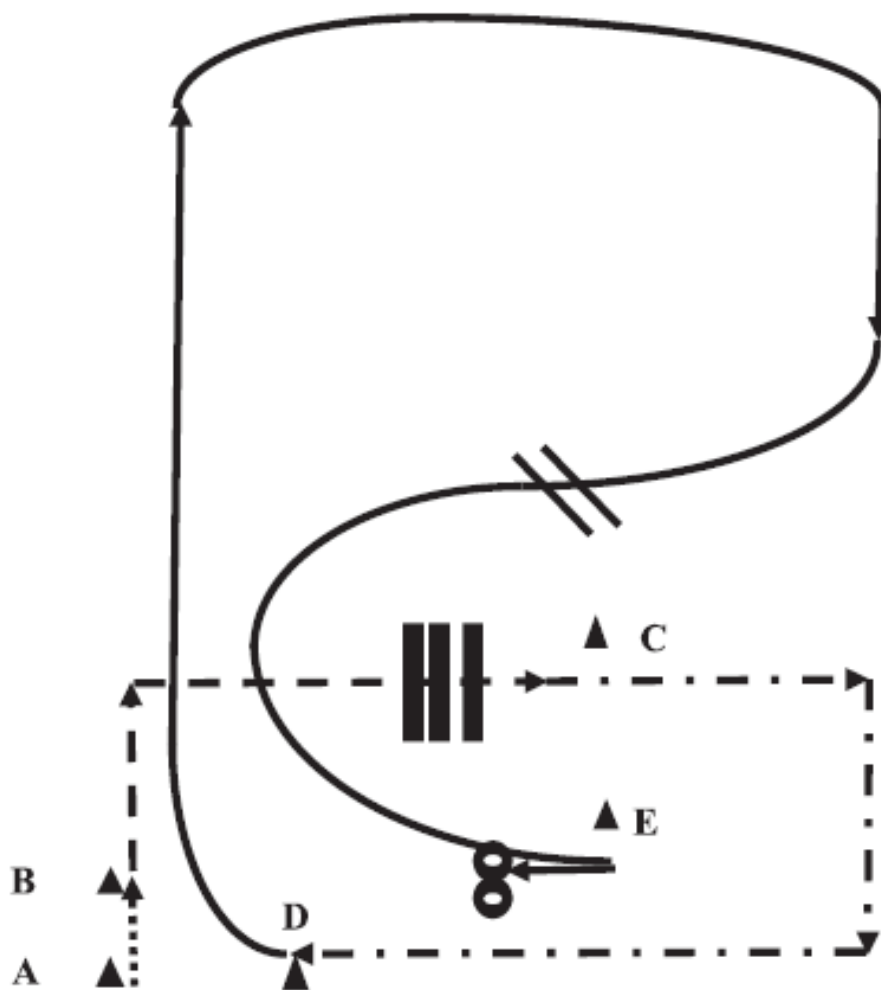

NOVÁ DISCIPLÍNA otevřená pro všechny jezdce začínající i zkušené a pro všechny věkové kategorie.

Účelem této třídy je vyvinout všestrannost jak u rančovního koně, tak u předvádějícího. Úkolem je provést předepsanou úlohu, vytvořenou z překážek Ranch Trail a Ranch Reining manévrů. Překážky a manévry se posuzují podle standardů Ranch Ridingu.

Jednoduchý nebo letmý přeskok by měl být proveden přesně ve stanoveném počtu kroků a/nebo na určeném místě. Jednoduchý přeskok se provádí přerušením do kroku nebo klusu na jeden až pět kroků (než se uplatní trest za přerušení chodu). Letmé přeskoky by měly být současné zepředu dozadu. Všechny změny by měly být hladké a včasné.

Lehký sed (postavení se do třmenů) v prodlouženém klusu je přijatelné. Jezdec se nesmí držet sedla.

Koně budou bodováni na základě 0-100, přičemž 70 znamená průměr výkon. Jednotlivé manévry budou hodnoceny v ½ bodových přírůstcích od -1½ do +1½.

Předvádějící bude posuzován podle schopností a rozhodování se v aréně. Předvádějící, který dá svého koně do správných pozic a usnadní koni práci, by měl získat plusové body. Dvojice budou také hodnoceny v ½ bodových přírůstcích od -1½ do 1½ na konci úlohy pro celkový výkon a kvalitu pohybu. Žádné penalizace nebudou uděleny v sekci kvality pohybu na výsledkové listině nebo v sekci ranch hand na výsledkové listině.

Více informací naleznete na americanranchhorse.net anebo na www.smartranch.cz

1. Krok A-B
2. Klus u B přes kavalety k C
3. Prodloužený klus C-D
4. Pravý cval kolem arény, uzavřít kruh a na středu přeskok (jednoduchý nebo letmý)
5. Levý cval k E, zastavit a zacouvat 2,5-3 m
6. 2 spiny vlevo
7. 2¼ spiny vpravo

1. Walk from A to B.
2. At B trot over poles to C.
3. At C extended trot to D.
4. Lope right lead up arena and close circle to center and change to left lead.
5. Lope to right side of cone E and stop; back 8 to 10 feet.
6. Two (2) spins to the left.
7. 2¼ spins to the right.