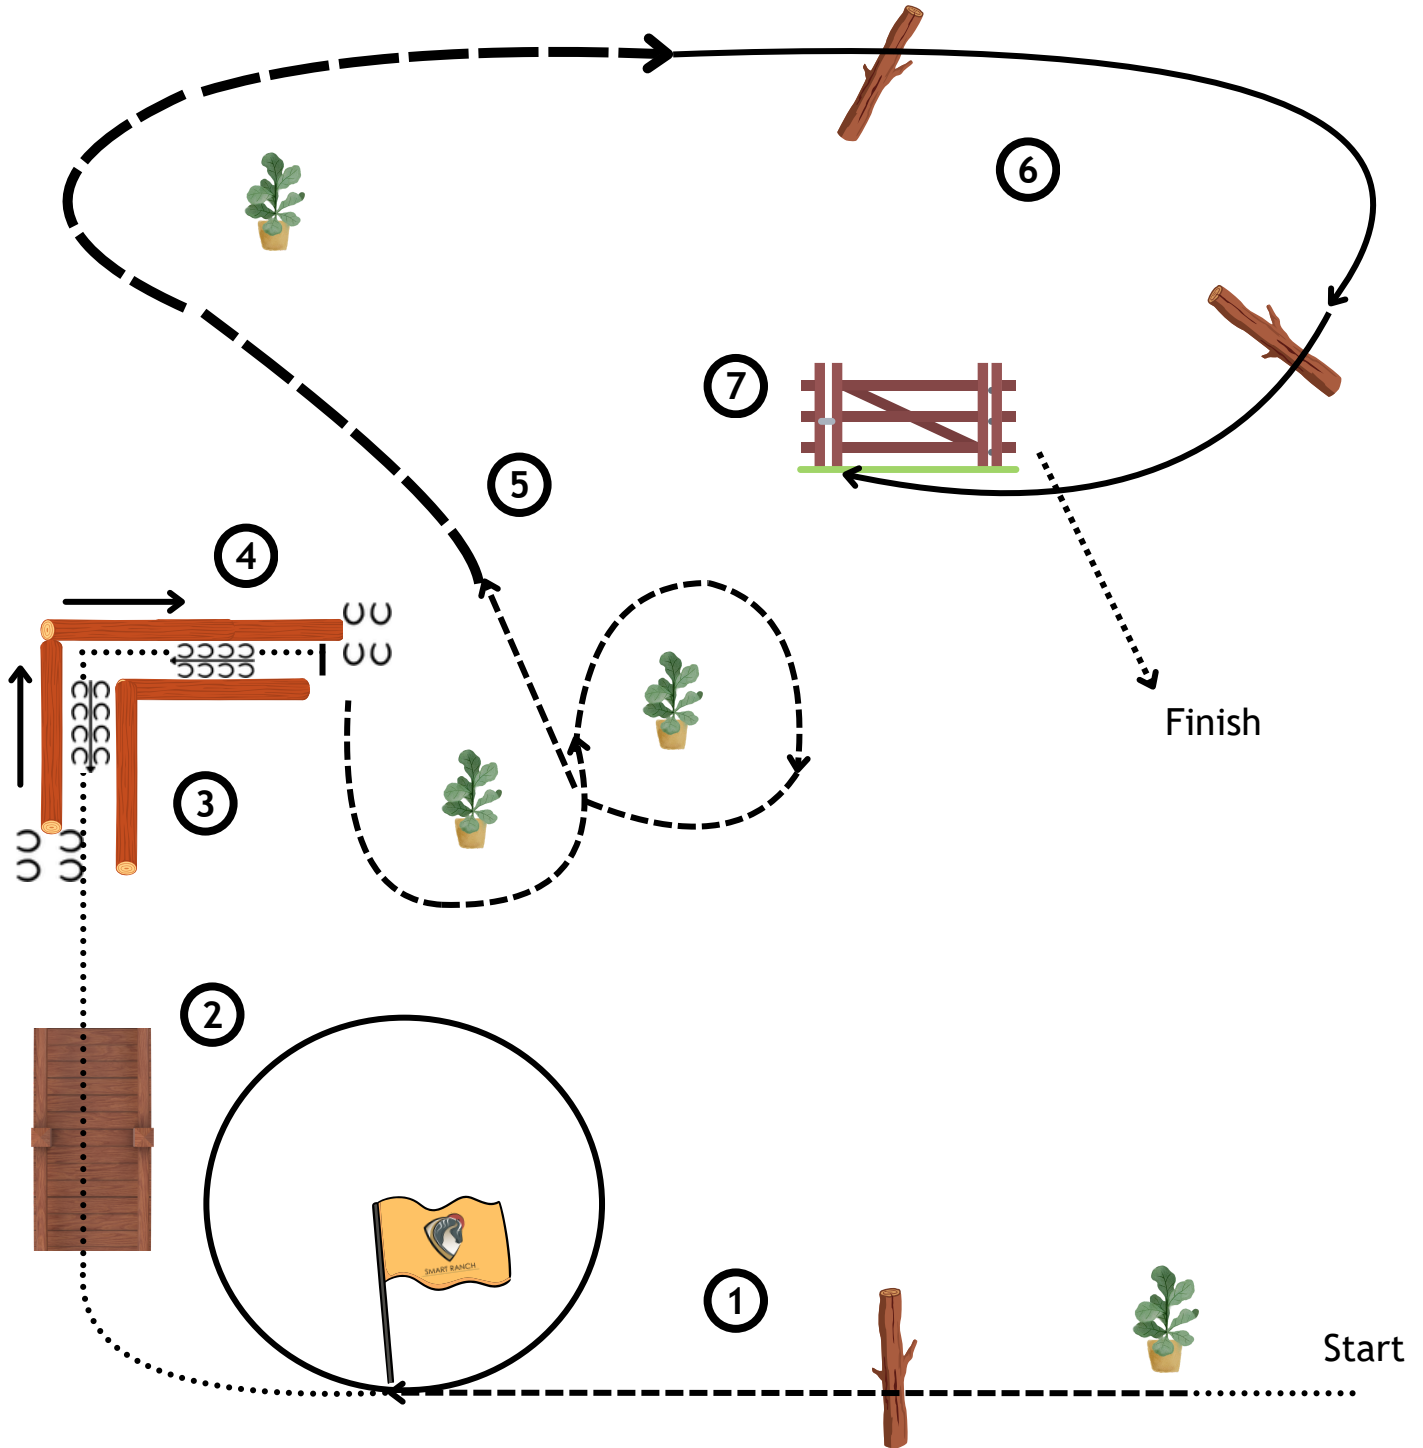

SMART RANCH

ALL-IN-ONE show

AQHA+APHA+WRC Ranch Trail Open

Show Date: 05/07-06-2026

1. Krok, klusem přes kládu k vlajce, kruh v klusu s vlajkou, odložit vlajku
 2. Krokem přes můstek
 3. Krokem do "L", zacouvat
 4. Sidepass vlevo nad kavaletou
 5. Klusem slalom, prodloužený klus
 6. Pravý cval přes klády
 7. Zastavit u branky, branka pravou rukou
 8. Prodlouženým krokem k břemenu, tažení břemene - kruh krokem nebo klusem
- Odchod krokem

1. Walk, trot over log to the flag, pick up, trot circle with flag, return flag
 2. Walk over bridge
 3. Walk to "L", back "L",
 4. Side pass left
 5. Trot serpentine, extended trot
 6. Lope over logs on the right lead
 7. Stop at the gate, work gate right hand
 8. Extended walk to drag, drag log at the walk or trot - make circle, return rope
- Walk out

SMART RANCH

ALL-IN-ONE show

AQHA+APHA+WRC Ranch Trail Youth

Show Date: 05/07-06-2026

1. Krok, klusem přes kládu k vlajce, kruh v kroku nebo klusu s vlajkou, odložit vlajku
2. Krokem přes můstek
3. Krokem do "L", zacouvat
4. Sidepass vlevo nad kavaletou
5. Klusem slalom, prodloužený klus
6. Pravý cval přes klády
7. Zastavit u branky, branka pravou rukou

Odchod krokem

1. Walk, trot over log to the flag, pick up, walk or trot circle with flag, return flag
 2. Walk over bridge
 3. Walk to "L", back "L",
 4. Side pass left
 5. Trot serpentine, extended trot
 6. Lope over logs on the right lead
 7. Stop at the gate, work gate right hand
- Walk out