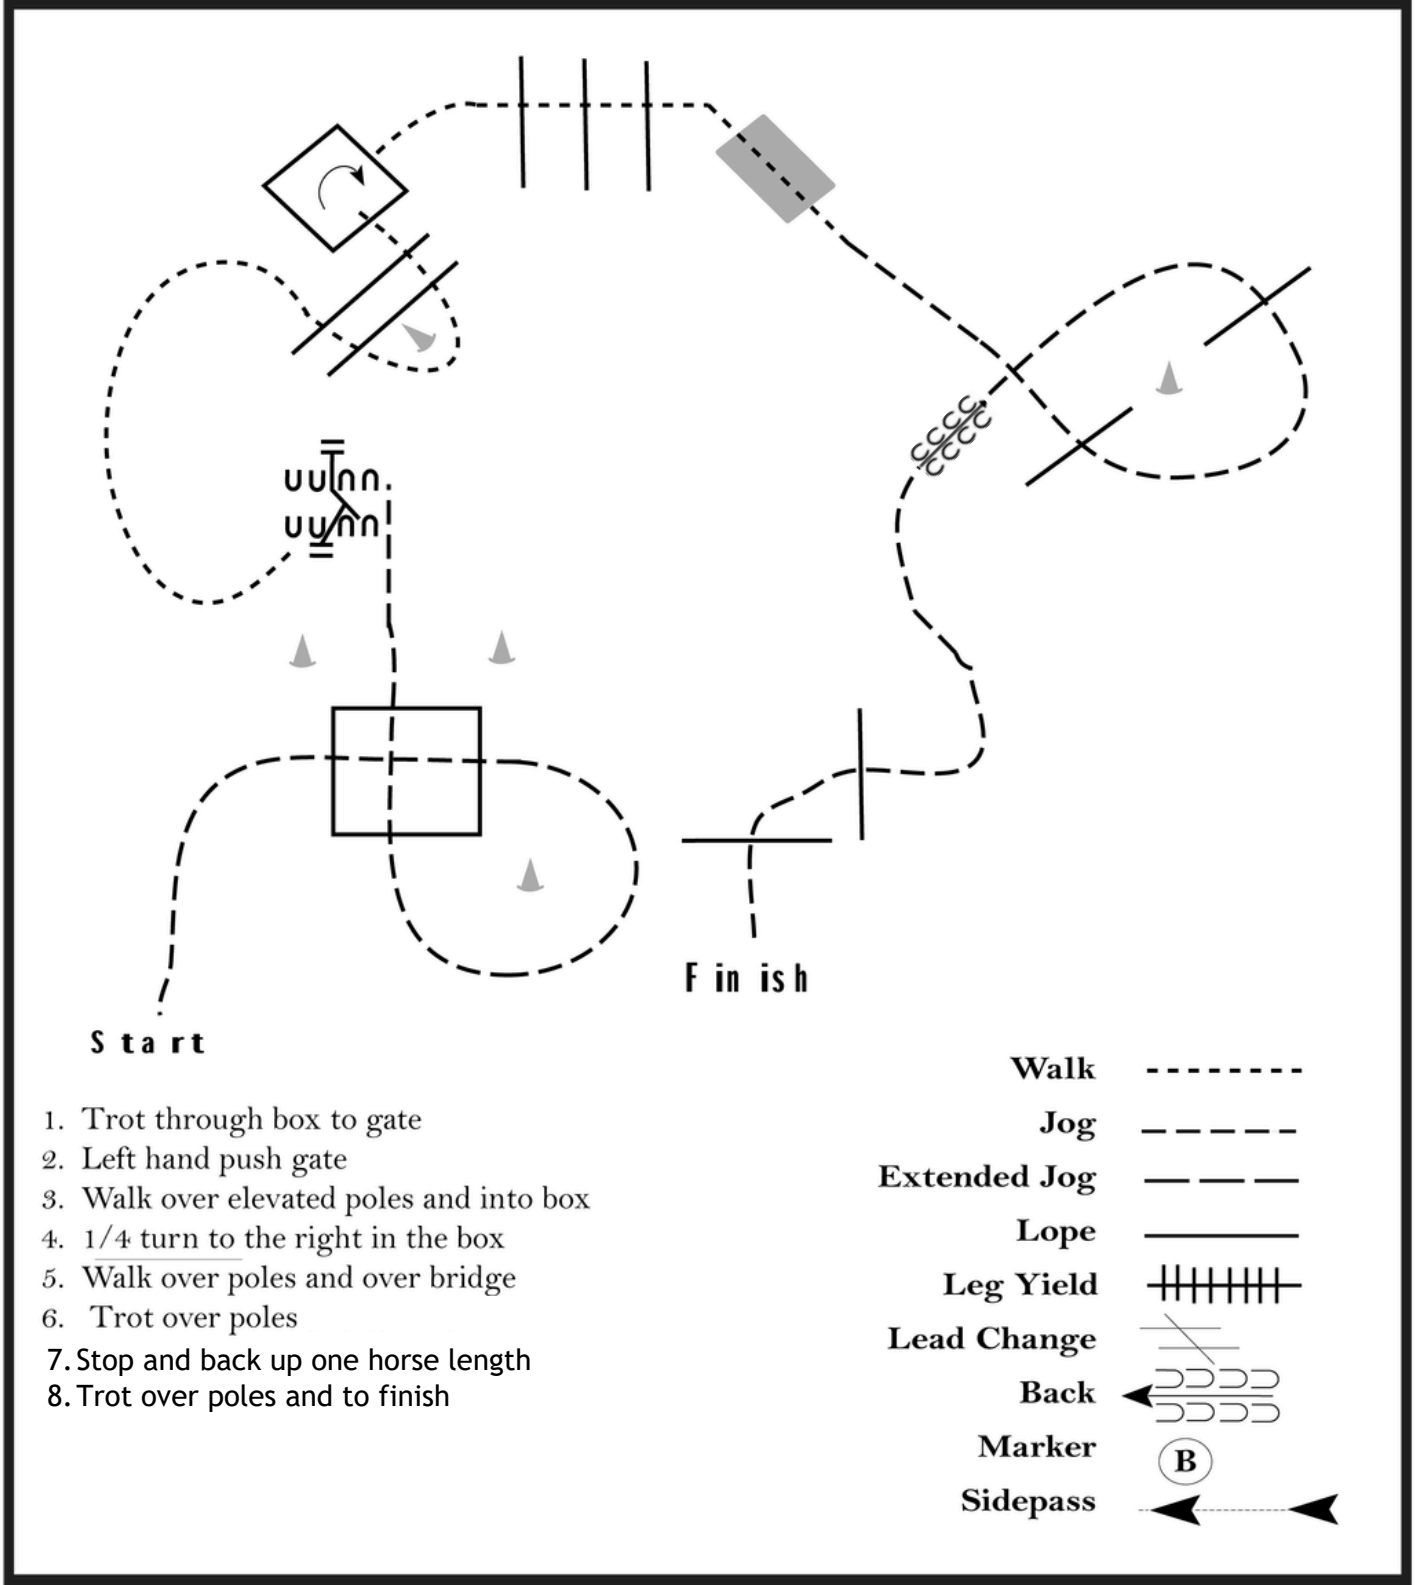

SMART RANCH

ALL-IN-ONE show

HOBBY Trail Walk/Trot

Show Date: 05/07-06-2026

www.HorseShowPatterns.com

www.HorseShowPatterns.com

Start

Finish

1. Trot through box to gate
2. Left hand push gate
3. Walk over elevated poles and into box
4. 1/4 turn to the right in the box
5. Walk over poles and over bridge
6. Trot over poles
7. Stop and back up one horse length
8. Trot over poles and to finish

Walk	-----
Jog	- . - . - . - .
Extended Jog	-----
Lope	—————
Leg Yield	|||||
Lead Change	↘
Back	← C C C C C C
Marker	ⓑ
Sidepass	← - - - - ←

1. Klus přes čtverec
2. Branka levou rukou
3. Krok přes zvednuté kavalety do čtverce
4. Obrat o 1/4 vpravo
5. Krok přes kavalety a můstek
6. Klus přes kavalety
7. Zastavit a zacouvat jednu koňskou délku
8. Klus přes kavalety, odchod klusem

[T/1-5]