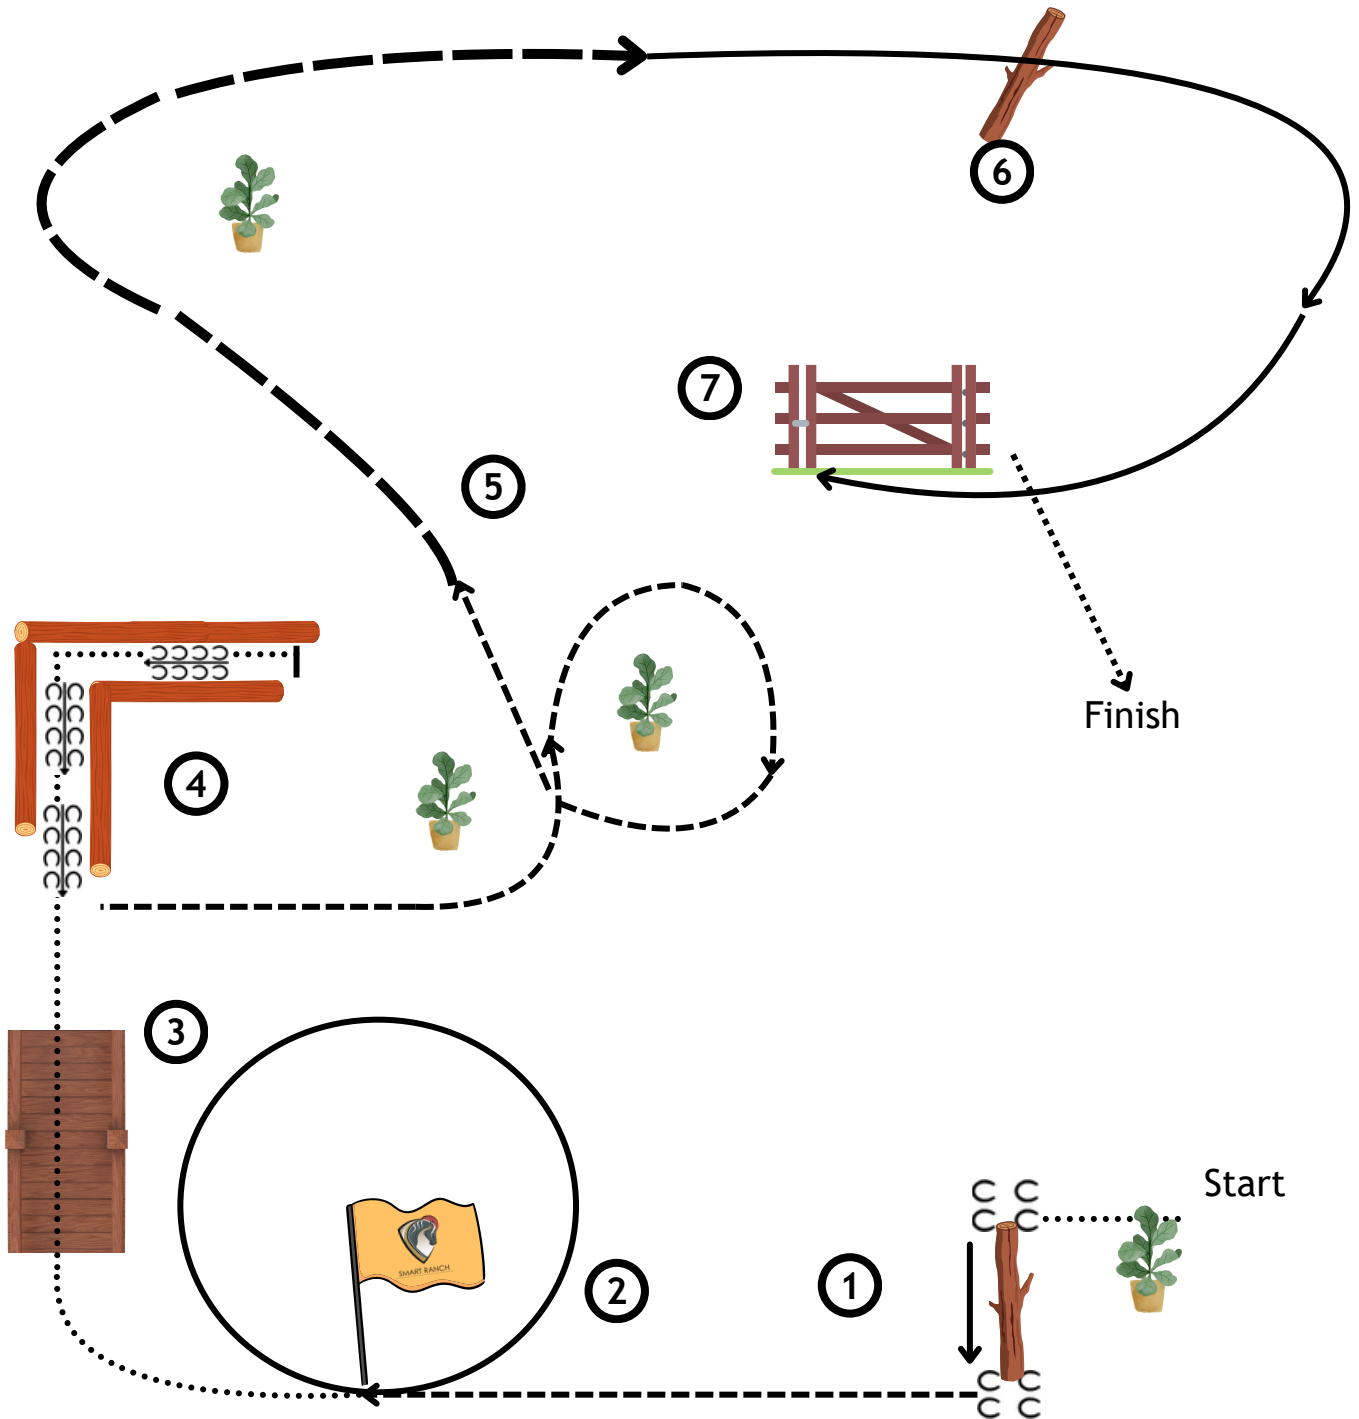

SMART RANCH

ALL-IN-ONE show

AQHA+APHA+WRC Ranch Trail Youth

Show Date: 05/07-06-2026

1. Krok, klusem přes kládu k vlajce, kruh v kroku nebo klusu s vlajkou, odložit vlajku
2. Krokem přes můstek
3. Krokem do "L", zacouvat
4. Sidepass vlevo nad kavaletou
5. Klusem slalom, prodloužený klus
6. Pravý cval přes klády
7. Zastavit u branky, branka pravou rukou

Odchod krokem

1. Walk, trot over log to the flag, pick up, walk or trot circle with flag, return flag
 2. Walk over bridge
 3. Walk to "L", back "L",
 4. Side pass left
 5. Trot serpentine, extended trot
 6. Lope over logs on the right lead
 7. Stop at the gate, work gate right hand
- Walk out

SMART RANCH

ALL-IN-ONE show

HOBBY Ranch Trail Open / Youth

Show Date: 05/07-06-2026

1. Krok, sidepass vlevo nad kavaletou
 2. Klusem k vlajce, kruh v kroku nebo klusu s vlajkou, odložit vlajku
 3. Krokem přes můstek
 4. Krokem do "L", zacouvat
 5. Klusem slalom, prodloužený klus
 6. Pravý cval přes kládu
 7. Zastavit u branky, branka pravou rukou
- Odchod krokem

1. Walk, side pass left
 2. Trot to the flag, pick up, walk or trot circle with flag, return flag
 3. Walk over bridge
 4. Walk to "L", back "L",
 5. Trot serpentine, extended trot
 6. Lope over log on the right lead
 7. Stop at the gate, work gate right hand
- Walk out