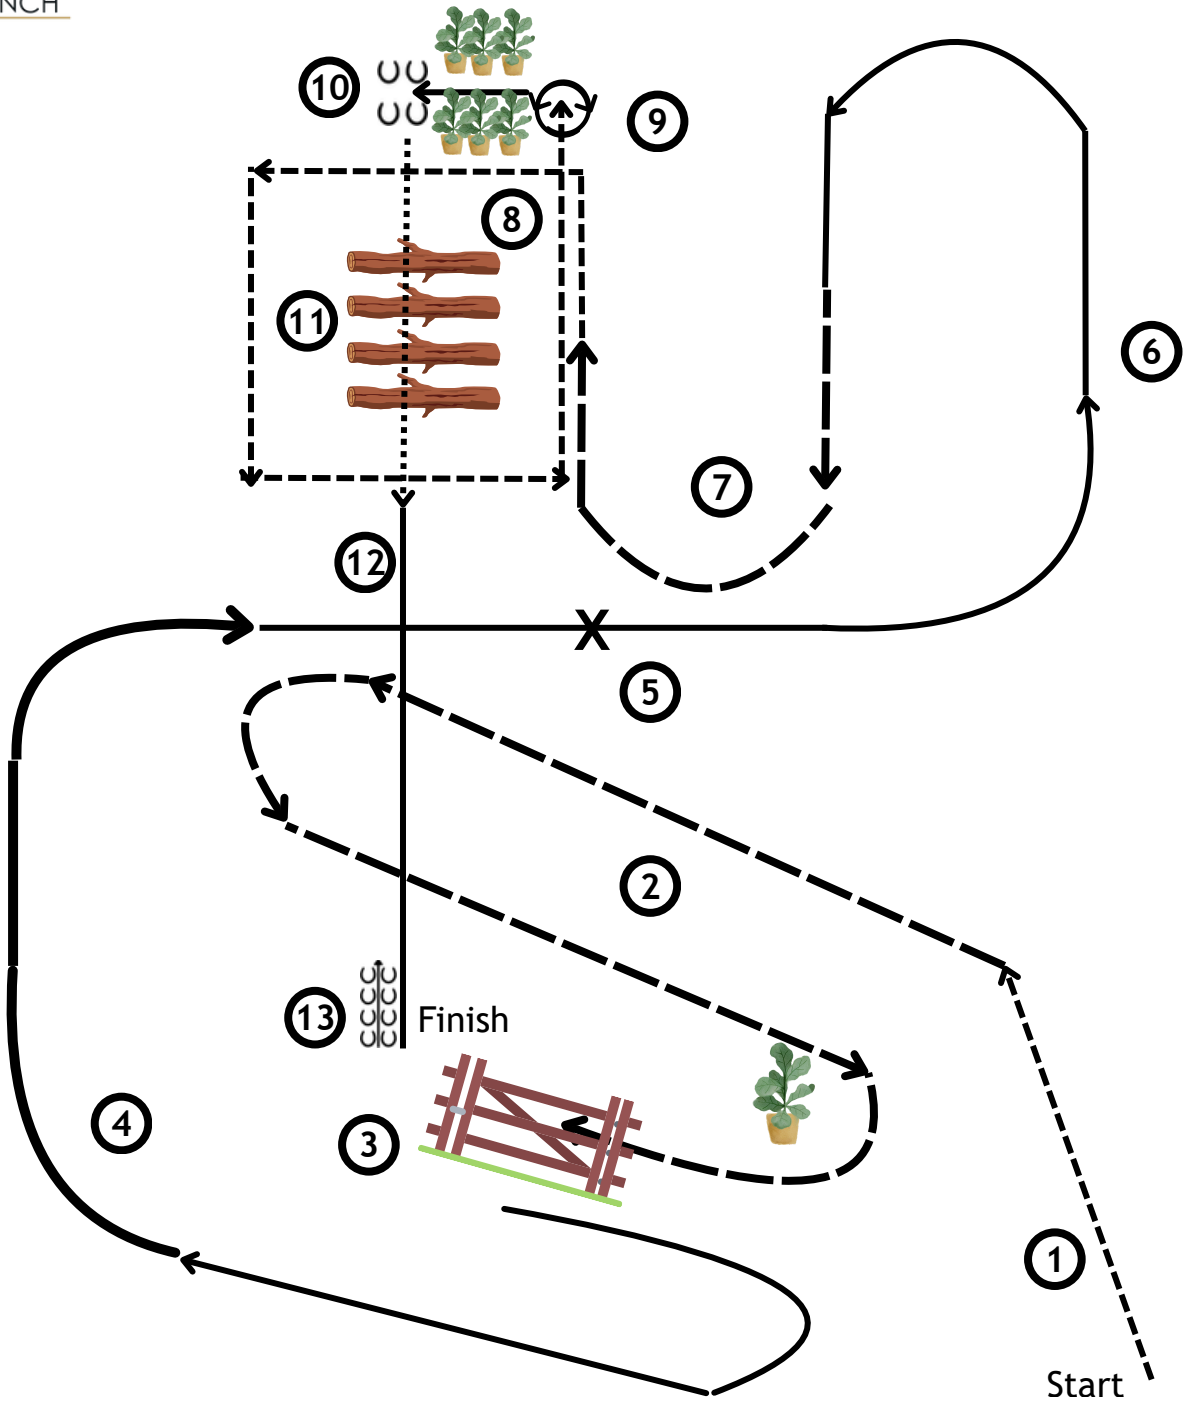

[T/1-6]

SMART RANCH

ALL-IN-ONE show

Ranch Riding Challenge

Show Date: 05/07-06-2026

- | | |
|---|---|
| 1. Klus | 1. Trot |
| 2. Prodloužený klus serpentýnou až k brance, zastavit | 2. Extended trot serpentine and up to gate, stop |
| 3. Branka levou rukou | 3. Work gate left hand |
| 4. Sebraný pravý cval, prodloužený cval, sebraný cval | 4. Collected right lead lope, extend lope, collected lope |
| 5. Přeskok (jednoduchý nebo letmý) | 5. Change leads (simple or flying) |
| 6. Levý cval | 6. Left lead lope |
| 7. Prodloužený klus | 7. Extended trot |
| 8. Klus - čtverec kolem klád, zastavit | 8. Trot square around logs, trot, stop |
| 9. 1½ obrat vlevo nebo vpravo | 9. 1½ turn left or right |
| 10. Sidepass vpravo | 10. Sidepass to the right |
| 11. Krok, krok přes klády | 11. Walk and walk over logs |
| 12. Levý cval až k brance | 12. Lope left lead up to gate |
| 13. Zastavit a zacouvat | 13. Stop and back up |

SMART RANCH

ALL-IN-ONE show

AQHA+APHA+WRC Ranch Trail Open

Show Date: 05/07-06-2026

1. Krok, klusem přes kládu k vlajce, kruh v klusu s vlajkou, odložit vlajku
 2. Krokem přes můstek
 3. Krokem do "L", zacouvat
 4. Sidepass vlevo nad kavaletou
 5. Klusem slalom, prodloužený klus
 6. Pravý cval přes klády
 7. Zastavit u branky, branka pravou rukou
 8. Prodlouženým krokem k břemenu, tažení břemene - kruh krokem nebo klusem
- Odchod krokem

1. Walk, trot over log to the flag, pick up, trot circle with flag, return flag
 2. Walk over bridge
 3. Walk to "L", back "L",
 4. Side pass left
 5. Trot serpentine, extended trot
 6. Lope over logs on the right lead
 7. Stop at the gate, work gate right hand
 8. Extended walk to drag, drag log at the walk or trot - make circle, return rope
- Walk out