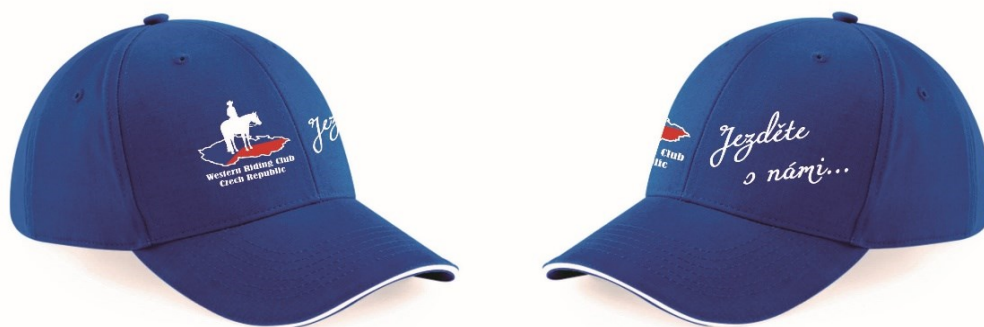

Kšiltovka WRC ČR

Velikost: univerzální

Barva : modrá a červená

CENA : 250,-

Objednání zboží je možné přes email tajemníka, kdy Vám na základě objednávky bude vystavena faktura. Objednávka je závazná, dodací lhůta je cca 14 dní. Zboží bude dodáno po zaplacení vystavené faktury.

Zboží je odesíláno přes službu Zásilkovny, stávající cena služby je nyní 69,-. Tato částka Vám bude přičtena k faktuře.

Zboží také možno vyzvednout osobně po domluvě na závodech WRC ČR.