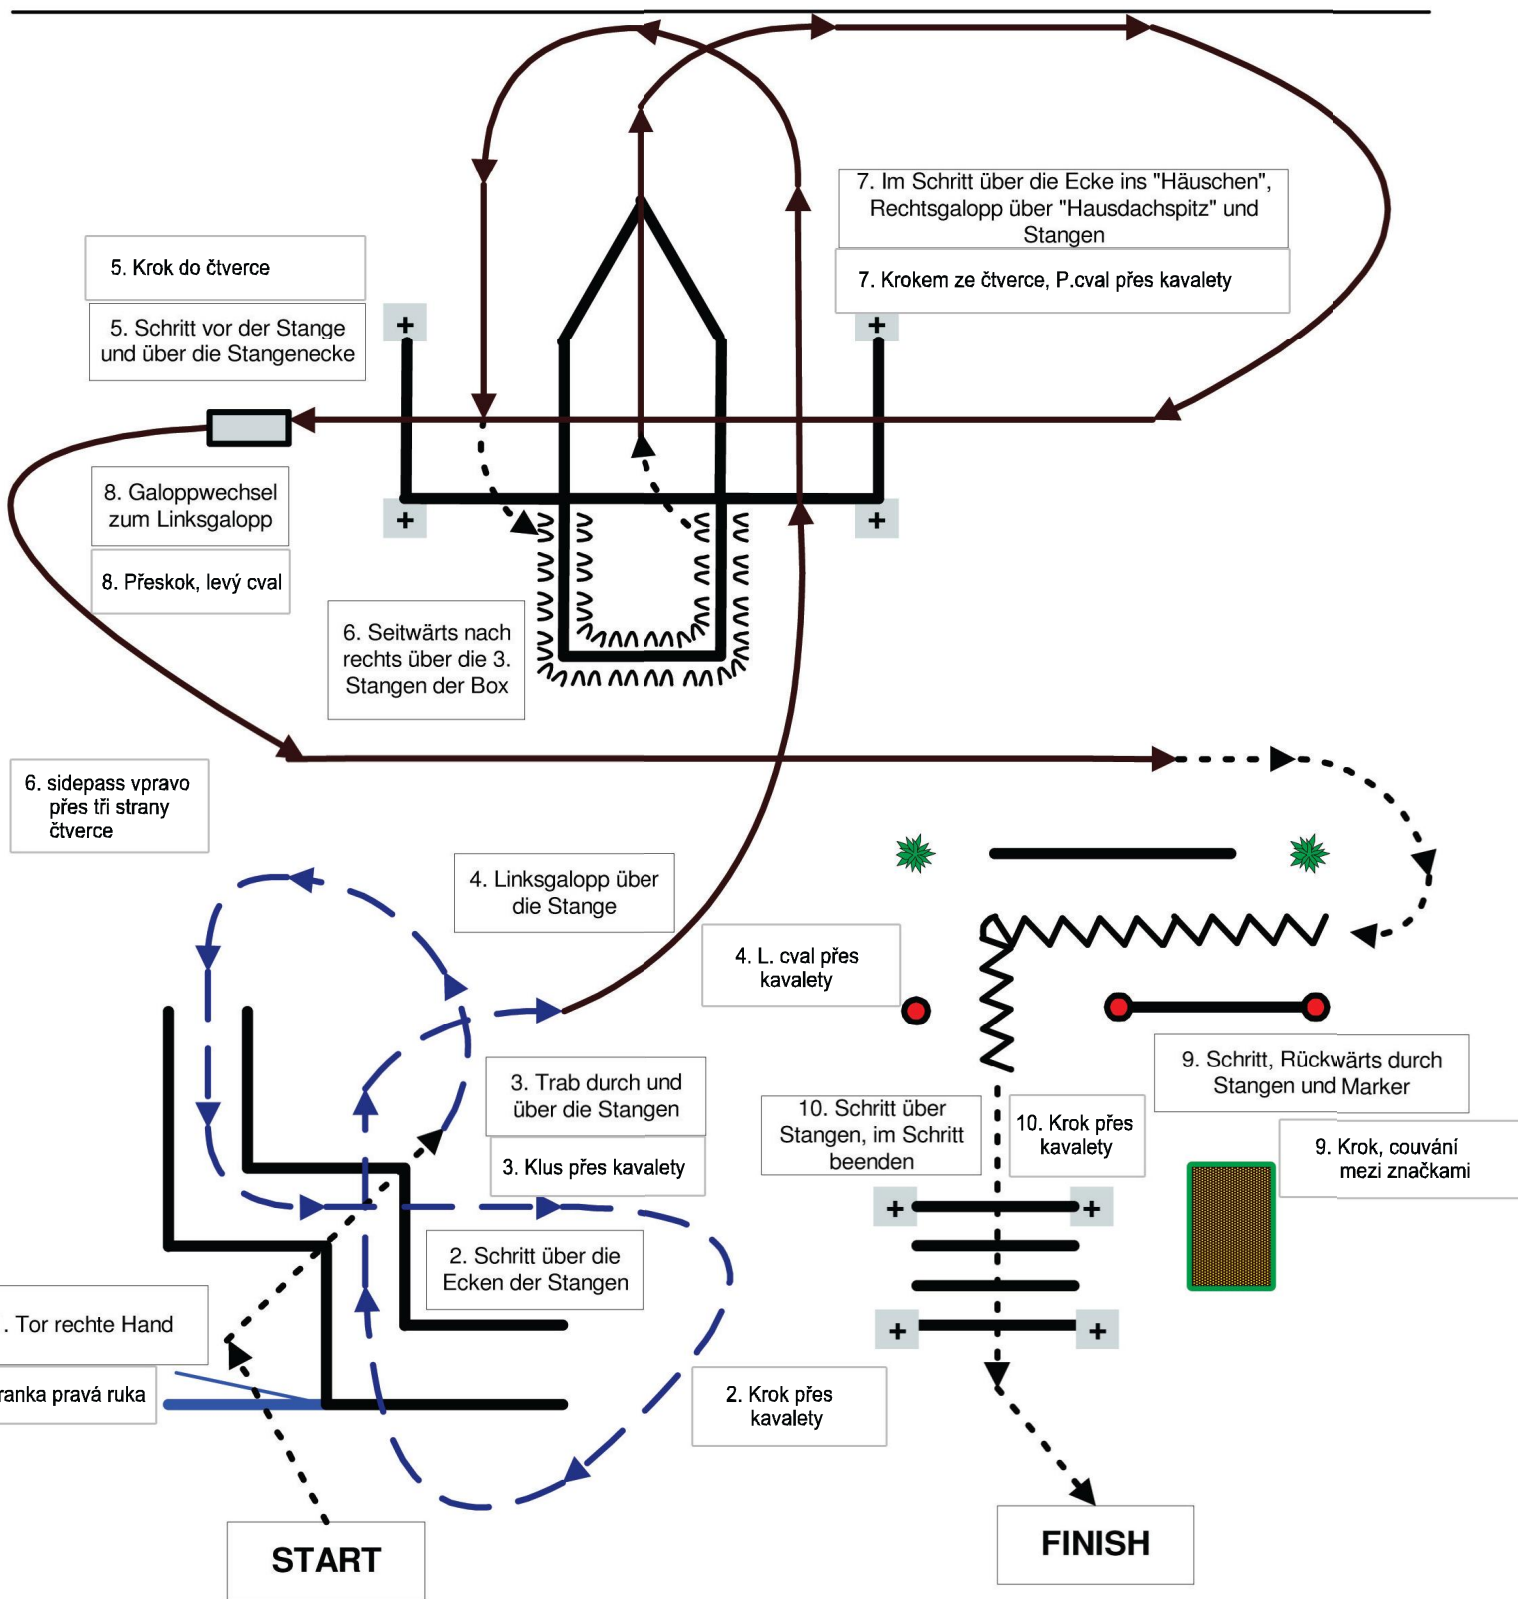

Mistrovství WRC ČR 2009 - dospělí

Koryčany

TRAIL 1TH GO

+ erhöhte Stangen přizvednutá kavaleta

--- Schritt

Krok

Traildesign: Mag. Romana Kerner

▭ Galoppwechsel einfach oder fliegend

--- Trab

Klus

--- Galopp

Cval